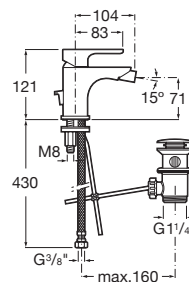

L20

Baterie pentru bideu cu ventil de scurgere

PRE (FĂRĂ TVA) (FĂRĂ TVA)

433,00 LEI

SCHIȚE TEHNICE

CARACTERISTICI

Debit (l/min - 3 bar): 7

Finisaj: Crom

Furtunuri de alimentare flexibile incluse

Locație de aplicare: Bideu

Mounting type: Montat pe margine

Scurgere automată

Tip de cartuș: Ceramic

Tip de scurgere: Scurgere automată

Tip mixer: Cu monocomandă

Evershine